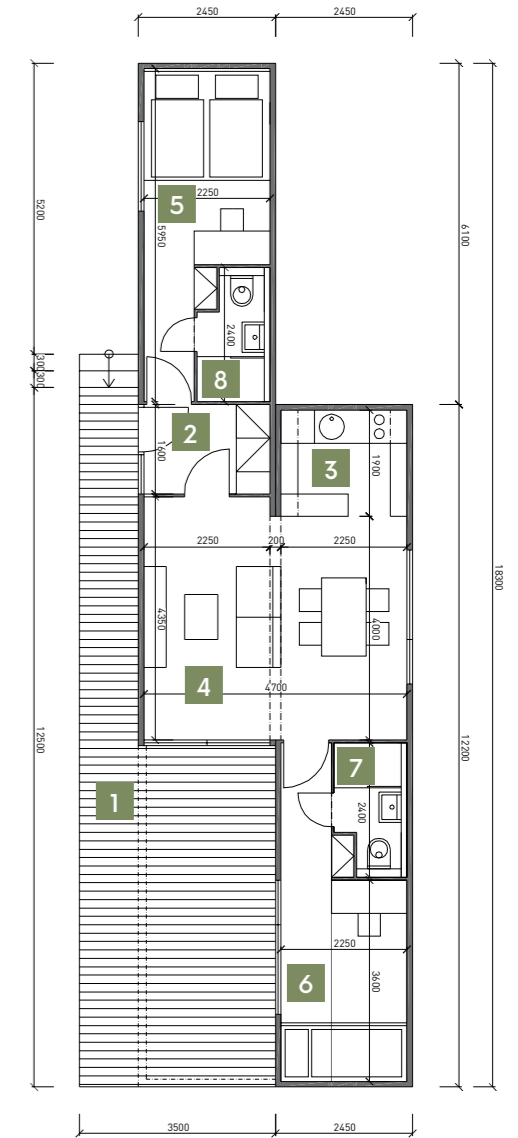

88 m²
TERRASSE INBEGRIFFEN

ab **39.200 €**
PREIS OHNE MWST.

ZUSAMMENSETZUNG
VON ZWEI CONTAINERN,
ERWEITERT DURCH EINE KOMFORTABLE
& FUNKTIONSTÜCHTIGE TERRASSE,
WELCHE ANSPRUCHSVOLLERE
ERWARTUNGEN AUF DAS WOHNEN
ODER ENTSPANNEN EINER
MEHRKÖPFIGEN FAMILIE ERFÜLLEN.

- 1 — TERRASSE
- 2 — FLUR
- 3 — KÜCHENECKE
- 4 — ESS- UND WOHNZIMMER
- 5 — SCHLAFZIMMER
- 6 — KINDERZIMMER
- 7 — BAD MIT WC
- 8 — BAD MIT WC

WOHNFLÄCHE — 60 m²
NUTZFLÄCHE INKL. TERRASSE — 88 m²

→ SCHNELL UND LANGLEBIG